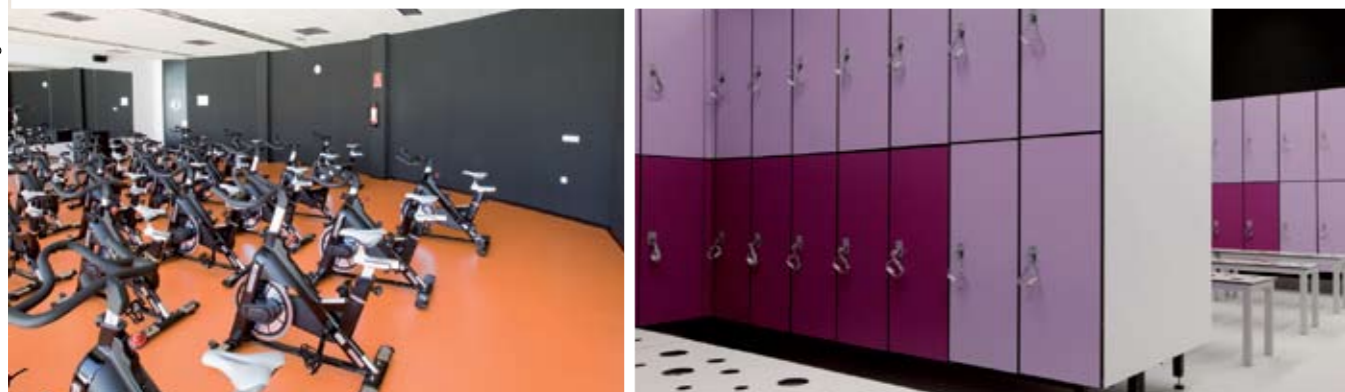

Formica and the Formica Anvil Device are registered trademarks of The Diller Corporation. © 2014 The Diller Corporation. A FletcherBuilding company

ИДЕАЛЬНОЕ СОЧЕТАНИЕ ДИЗАЙНА И ФУНКЦИОНАЛЬНОСТИ

Formica- мировой лидер в производстве HPL - бумажно-слоистого пластика высокого давления, и наиболее часто используемый архитекторами и дизайнерами бренда.

HPL-панели Formica Compact - часть обширной Коллекции Formica, сочетающие уникальные возможности функциональности, прочности и влагостойкости с уникальным дизайном. Материал доступный в толщине от 2мм до 20мм идеально подходит для отделки стен, мебели, сантехнических кабин и перегородок в сфере здравоохранения, спорта и общественных мест с высокой нагрузкой.

Formica Group +7 495 646 07 25 - образцы 8 800 333 11 63 - russia@formica.com - formica.com