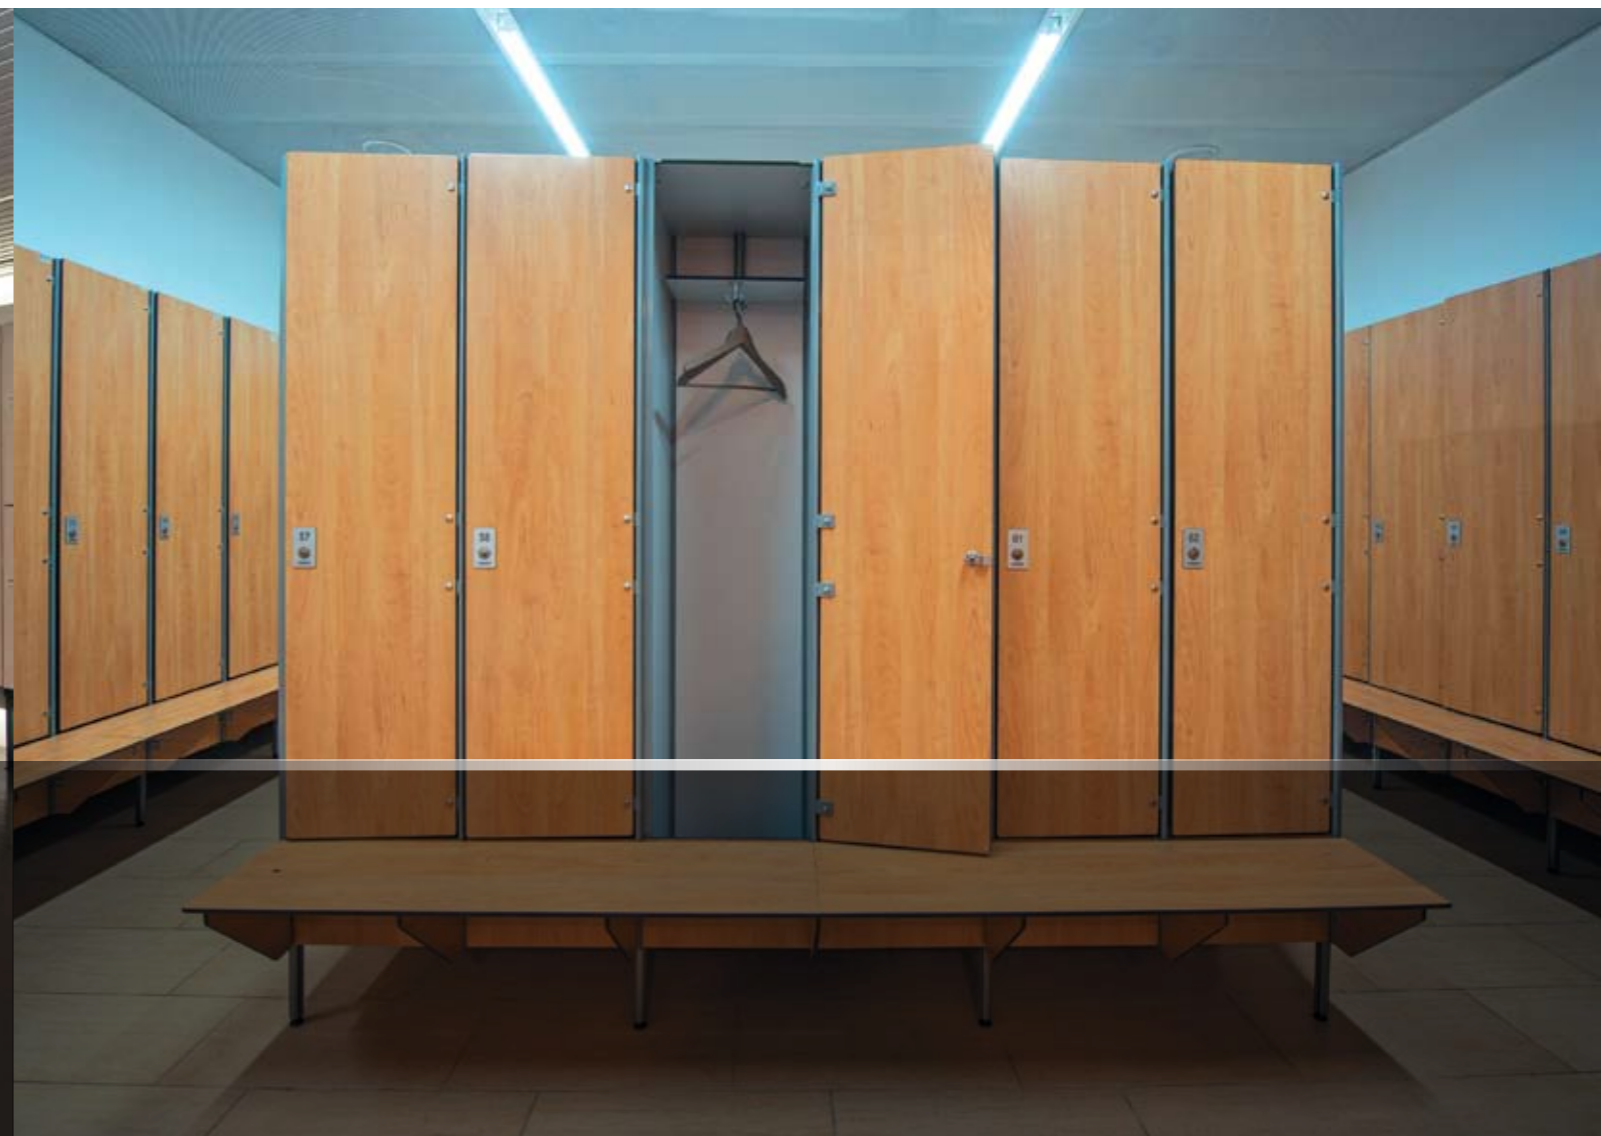

Предлагаем широкий выбор аксессуаров и дополнительных элементов для мебели.

Аксессуары для шкафов:

- Врезные и навесные замки повышенной надежности
- Электронные бесконтактные замки с идентификатором в виде браслета, карты или брелока
- Номерки на дверцы шкафа с логотипом заказчика
- Браслеты, брелоки и номерки для ключей с логотипом заказчика

Дополнительные элементы и опции:

- Интегрированные скамьи
- Вешалки и крючки
- Консольные полки
- Декоративные торцевые панели
- Фигурные декоративные элементы
- Наклонная крыша*

* предотвращает скопление мусора на шкафах и сокращает время уборки помещения.